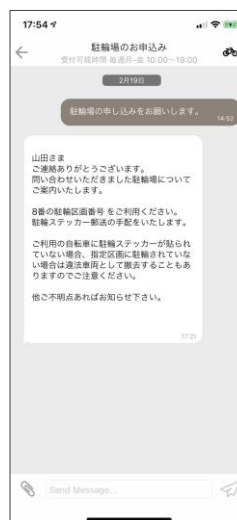

2 チャットで管理会社へお問い合わせ

チャット機能

管理会社に何か質問があれば、気軽にチャットでメッセージを送信することが可能。メールや電話でわざわざ連絡する必要がなくなります。